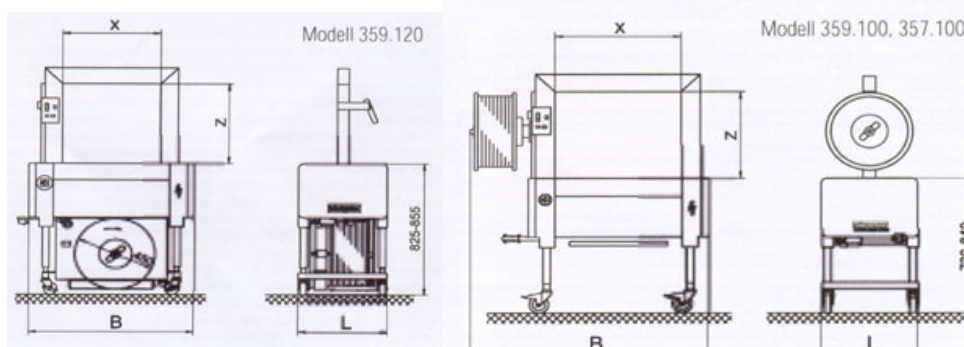

Tekniska data			
Modell	359.120	359.100	367.100
Bandbredd	5, 6, 9 mm	5, 6, 9 mm	9, 12 mm
Bandkvalitet	PP (polypropylen)	PP (polypropylen)	PP (polypropylen)
Bandspänning	0-250 N	0-250 N	50-940 N
Spole, diameter	203 mm	203, 280 mm	203, 280 mm
Maskins vikt (beroende på bågens storlek)	160-180 kg	160-180 kg	160-180kg
Nätanslutning	230 V, 50 Hz, 1 PLE	230 V, 50 Hz, 1 PLE	230 V, 50 Hz, 1 PLE
Max antal cyklar per minut	44 straps	44 straps	28 straps
Bågens mått	Maskins mått	Maskinens mått	Maskinens mått
X/Z	B/L	B/L	B/L
450x300 mm	926x500 mm	1123x500 mm	
550x500 mm	926x500 mm	1173x500 mm	
650x500 mm	926x500 mm	1223x500 mm	1218x500 mm
650x850 mm			1218x500 mm
850x650 mm		1423x500 mm	1418x500 mm
850x850 mm		1423x500 mm	1418x500 mm
1550x500 mm Andra mått kan fås på begäran		2124x500 mm	
Bandavrollare på sidan	X	X	X
Tillval			
Rullbord Hanterar tunga paket på ett enkelt sätt	X	X	X
Kullbord Korsbanda paket på ett enkelt sätt	X	X	X
Arbetshöjder utöver standard Kan fås på begäran	X	X	X
Press Lämplig att hålla lätta paket på plats under bandning	X	X	X
Fotocell Känner av plaketens höjd - paket med min eller max höjd kan exkluderas ifrån bandning	X	X	X
Andra bandspänningsvärdet Större paket kan bandas med en högre förinställd bandspänningsvärde	X	X	X
Felsignal med röd varningslampa			