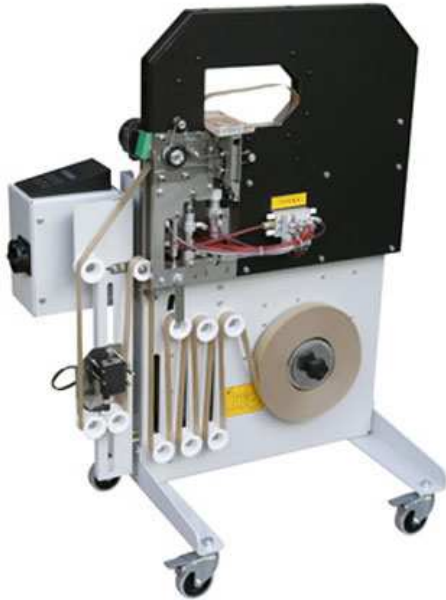

Banderollmaskin

ASM Sweden AB
Huvudkontor & lager: Box 9182, 200 39 MALMÖ. Bronsyxegatan 9 , 213 75 MALMÖ Tel. 040 - 22 89 80,
Fax 040 - 22 89 60

www.asm.eu