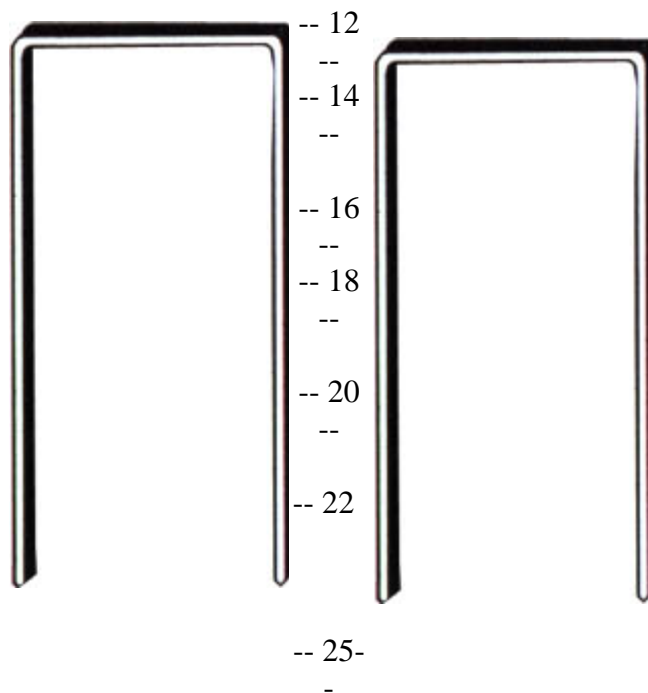

PLIERS SJ

88	SPI K	110
Rygg 13,2	mm	13,1
	mm	

Modell: PLIER SJ (spik 88) - PLIER
110SJ (spik 110)

Med reservation för ändringar i produktspecifikation

ASM Sweden AB
 Box 9182, 200 39 Malmö
 Bronsyxegatan 9, 213 75 Malmö
 Tel. 040 - 22 89 80
 Fax 040 - 22 89 60
www.asm.eu