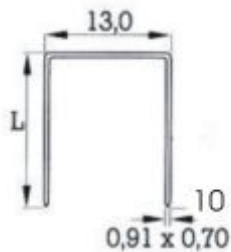

Etikettpistol 380/10

Etikettpistol
för
applicering av
etiketter med
klammer
380/10 NK på
material som
trä, masonit
etc

Alla BeA-pistoler kan även inmonteras stationärt. Vi leverar gärna de inbyggnadsdelar som behövs för detta ändamål.
CE: Pistolen uppfyller villkoren i EGs maskinföreskrifter (89/392 EWG)