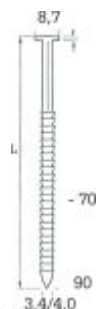

## 101 DC EPAL

Denna BeA-pistol har en stor slagkraft, en solid uppbyggnad, kompakt form och många olika användningsområden.

Kan fås med automatik.

Verktyg för spikning av europapallar

Alla BeA-pistoler kan även inmonteras stationärt. Vi leverar gärna de inbyggnadsdelar som behövs för detta ändamål.

CE: Pistolen uppfyller villkoren i EGs maskinföreskrifter (89/392 EWG)

Spik 70 - 90mm

ASM Sweden AB  
Box 9182, 200 39 Malmö  
Bronsyxegatan 9, 213 75 Malmö  
Tel. 040 - 22 89 80  
Fax 040 - 22 89 60  
[www.asm.eu](http://www.asm.eu)