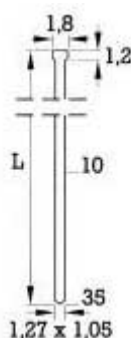

SK 335-201

Denna BeA-pistol har en stor slagkraft, en solid uppbyggnad, kompakt form och många olika användningsområden.
Kan fås med automatik.

Alla BeA-pistoler kan även inmonteras stationärt. Vi leverar gärna de inbyggnadsdelar som behövs för detta ändamål.

CE: Pistolen uppfyller villkoren i EGs maskinföreskrifter (89/392 EWG)

Beskrivning	L = Längd mm
SK 310 NK *	10
SK 315 NK *	15
SK 320 NK	20
SK 325 NK	25
SK 330 NK	30
SK 335 NK	35

ASM Sweden AB
Box 9182, 200 39 Malmö
Bronsyxegatan 9, 213 75 Malmö
Tel. 040 - 22 89 80
Fax 040 - 22 89 60
www.asm.eu