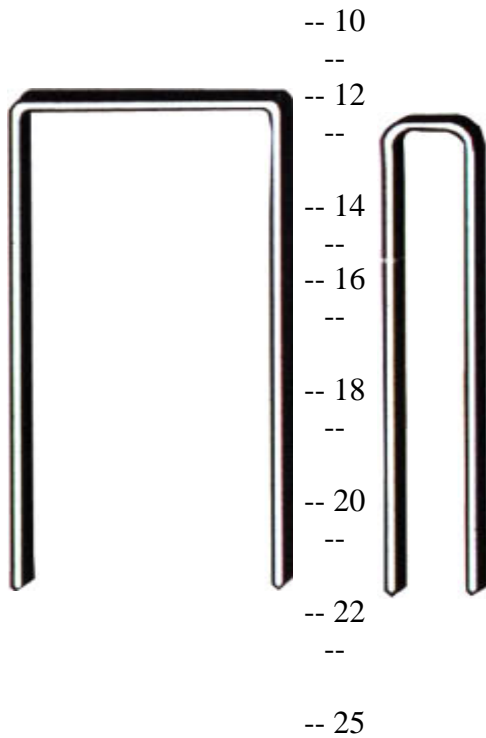

4500

80	SPIK	93
-----------	-------------	-----------

Modeller: 4500/80/25 - 4500/93/25 (för spik 80 resp 93).

4500/92/18 - 4500/90/18 för spik 92 resp 90

Rygg 4,8 mm

12,8mm

mm

92	SPIK	90
-----------	-------------	-----------

Rygg 8,9 mm

5,7 mm

Med reservation för ändringar i produktspecifikation