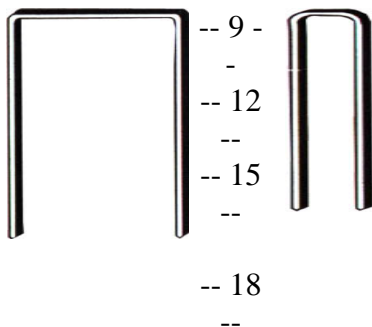

4500

80	SPIK	93
-----------	-------------	-----------

Modeller: 4500/80/25 - 4500/93/25 (för spik 80 resp 93).

4500/92/18 - 4500/90/18 för spik 92 resp 90

Rygg 4,8 mm

12,8mm

mm

92	SPIK	90
-----------	-------------	-----------

Rygg 8,9 mm

5,7 mm

Med reservation för ändringar i produktspecifikation