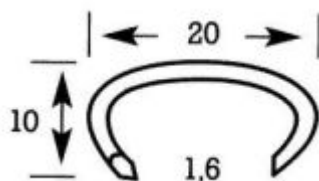

ASM Sweden AB
Box 9182, 200 39 Malmö
Bronsyxegatan 9, 213 75 Malmö
Tel. 040 - 22 89 80
Fax 040 - 22 89 60
www.asm.eu